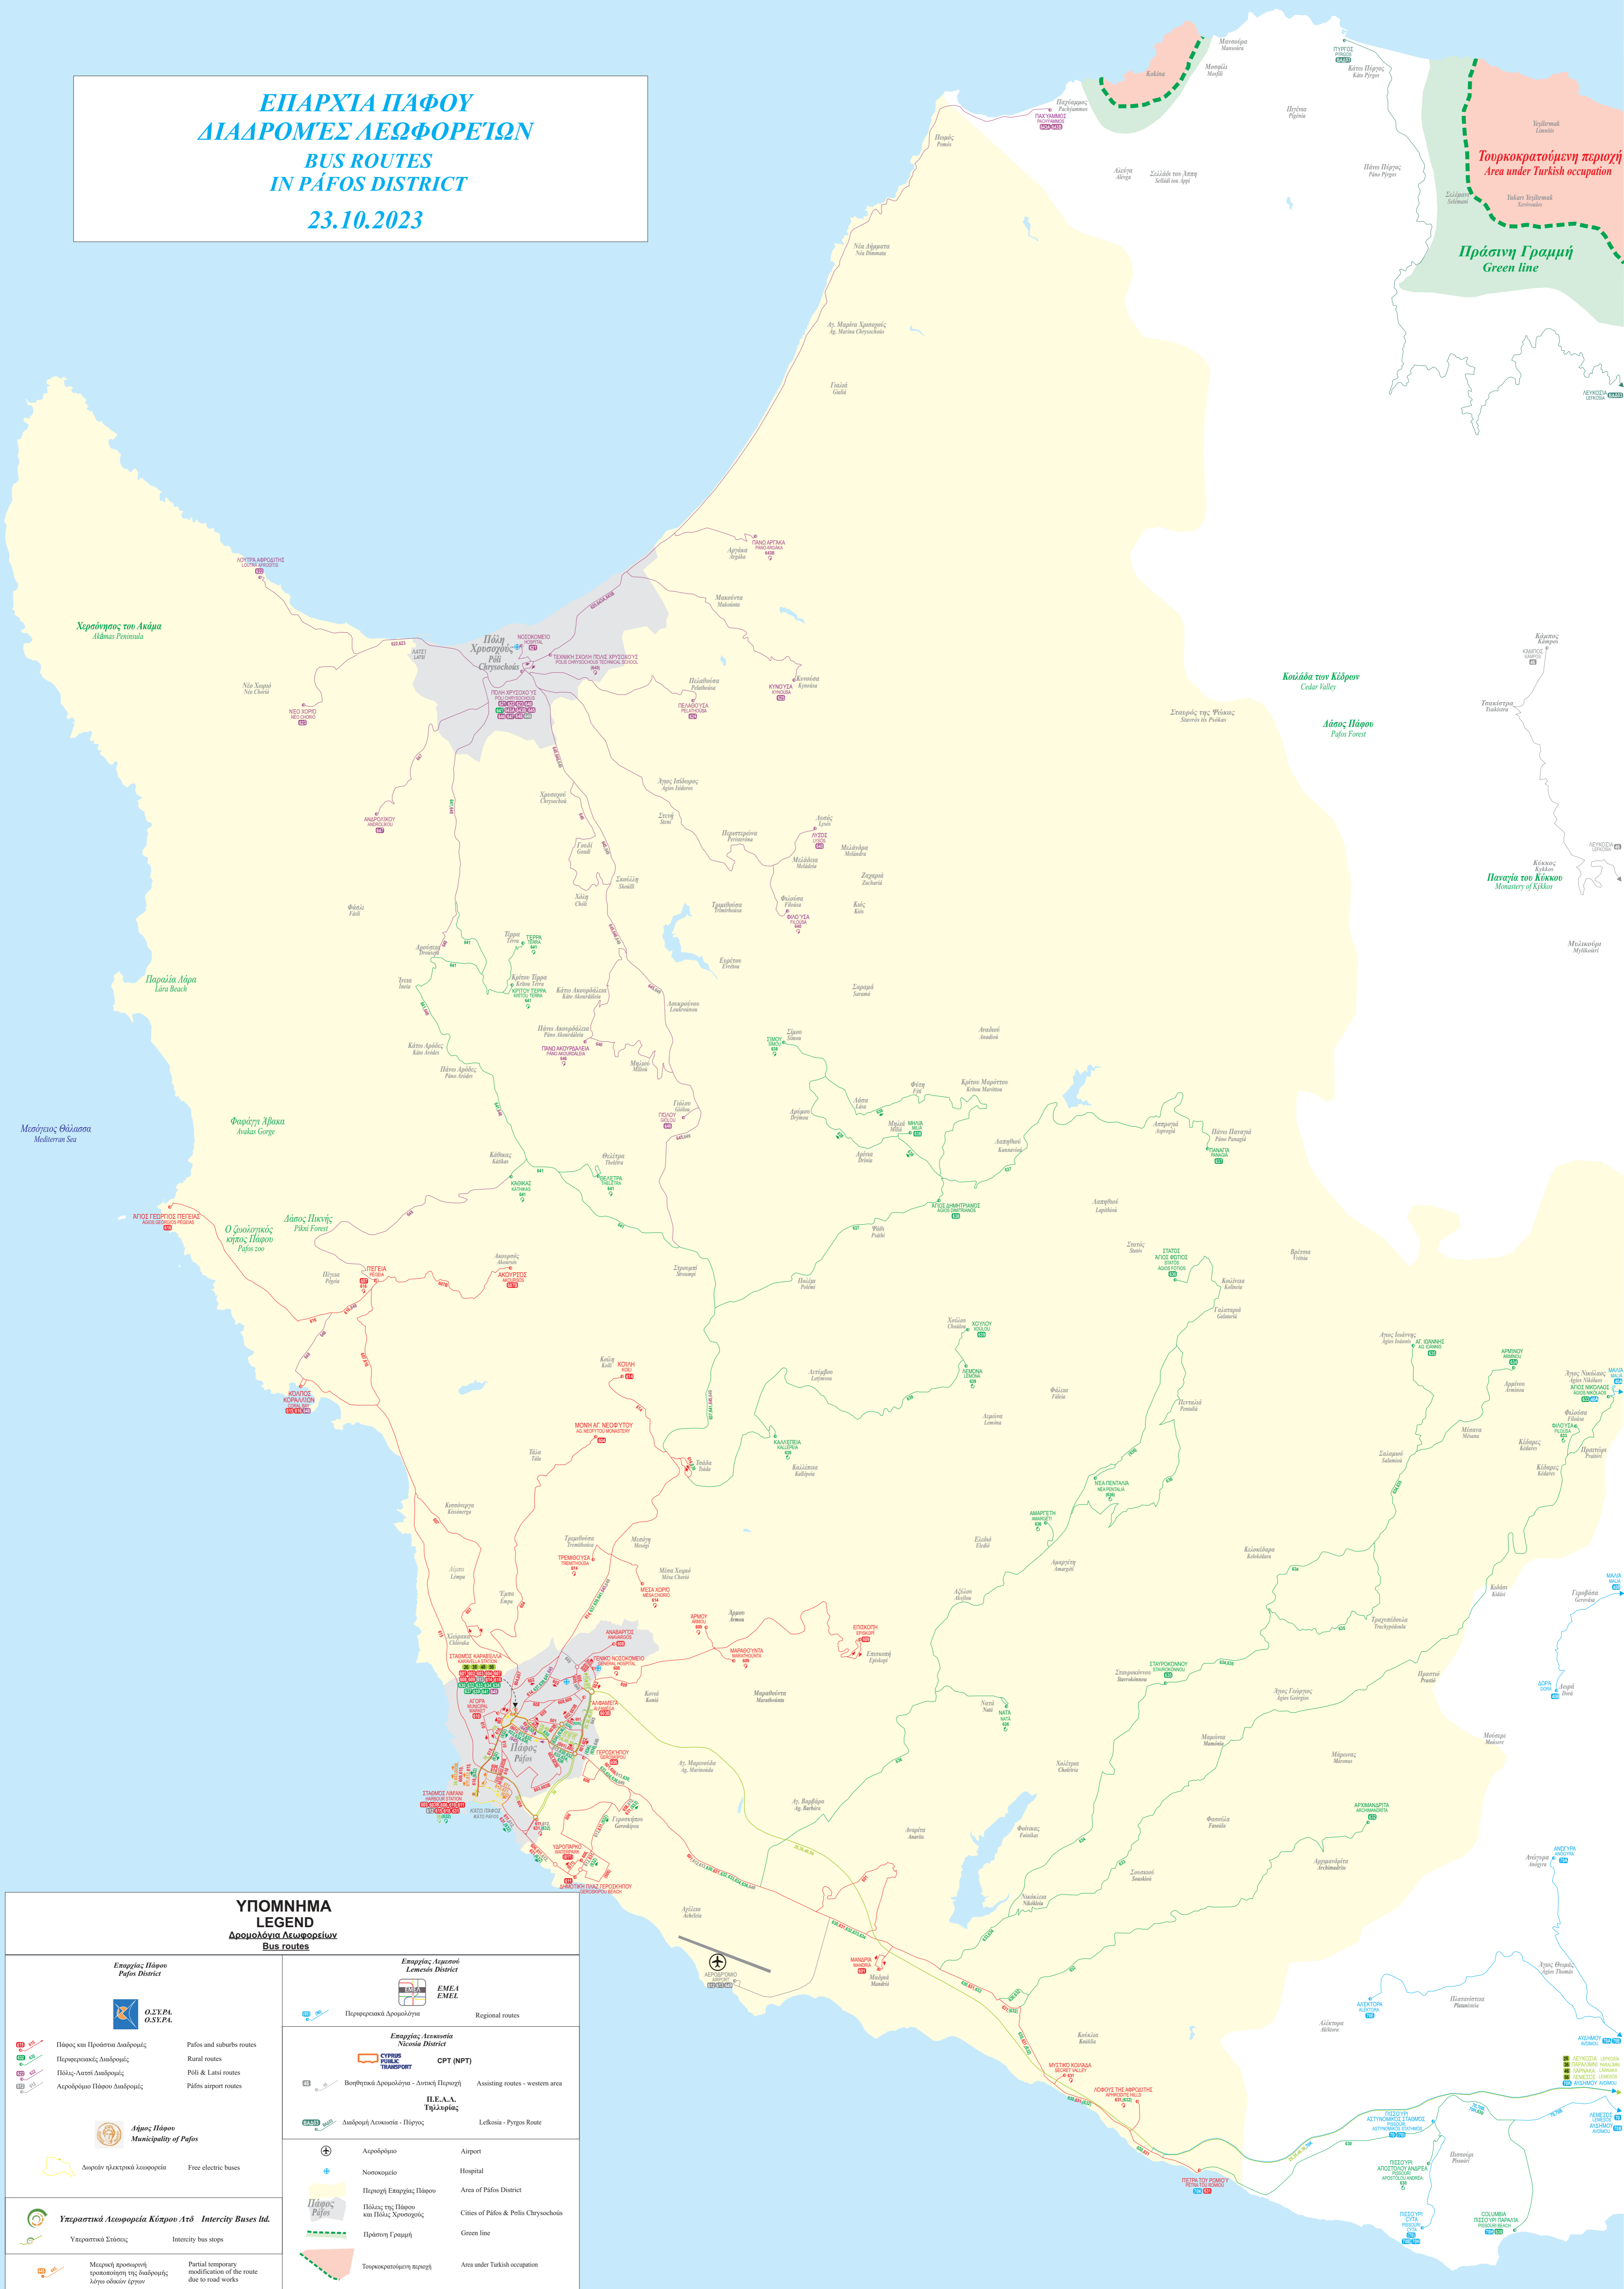

ΕΠΑΡΧΙΑ ΠΑΦΟΥ
ΔΙΑΔΡΟΜΕΣ ΛΕΩΦΟΡΕΙΩΝ
BUS ROUTES
IN PAFOS DISTRICT
23.10.2023

ΥΠΟΜΝΗΜΑ
LEGEND
Δρομολόγια Λεωφορείων
Bus routes

Επαρχία Πάφου Pafos District 	
Πάφος και Προάστια Διαδρομές Pafos and suburbs routes	Περιφερειακές Διαδρομές Rural routes
Πόλις-Λάτις Διαδρομές Poli & Latsi routes	Αεροδρόμιο Πάφου Διαδρομές Pafos airport routes
Άγιος Πάφος Municipality of Pafos Δωρεάν ηλεκτρικά λεωφορεία Free electric buses	
Υπεραστική Λεωφορεία Κύπρου Από Intercity Buses Ltd. Υπεραστική Στάσεις Intercity bus stops	
Μερική προσωρινή τροποποίηση της διαδρομής λόγω εργασιών οδών Partial temporary modification of the route due to road works	

Επαρχία Λεμεσού Lemesos District 	
Περιφερειακά Δρομολόγια Regional routes	
Επαρχία Λεμεσού Nicosia District 	
Βοηθητικά Δρομολόγια - Δυτική Περιοχή Assisting routes - western area	
Π.Ε.Α.Α. Τηλλυρίας Letkisia - Purgos Route	
Αεροδρόμιο Airport	Νοσοκομείο Hospital
Πάφος Pafos Πόλις της Πάφου και Πόλις Χρυσόχους Cities of Pafos & Polis Chrysochous	
Πράσινη Γραμμή Green line	Τουρκοκρατούμενη περιοχή Area under Turkish occupation