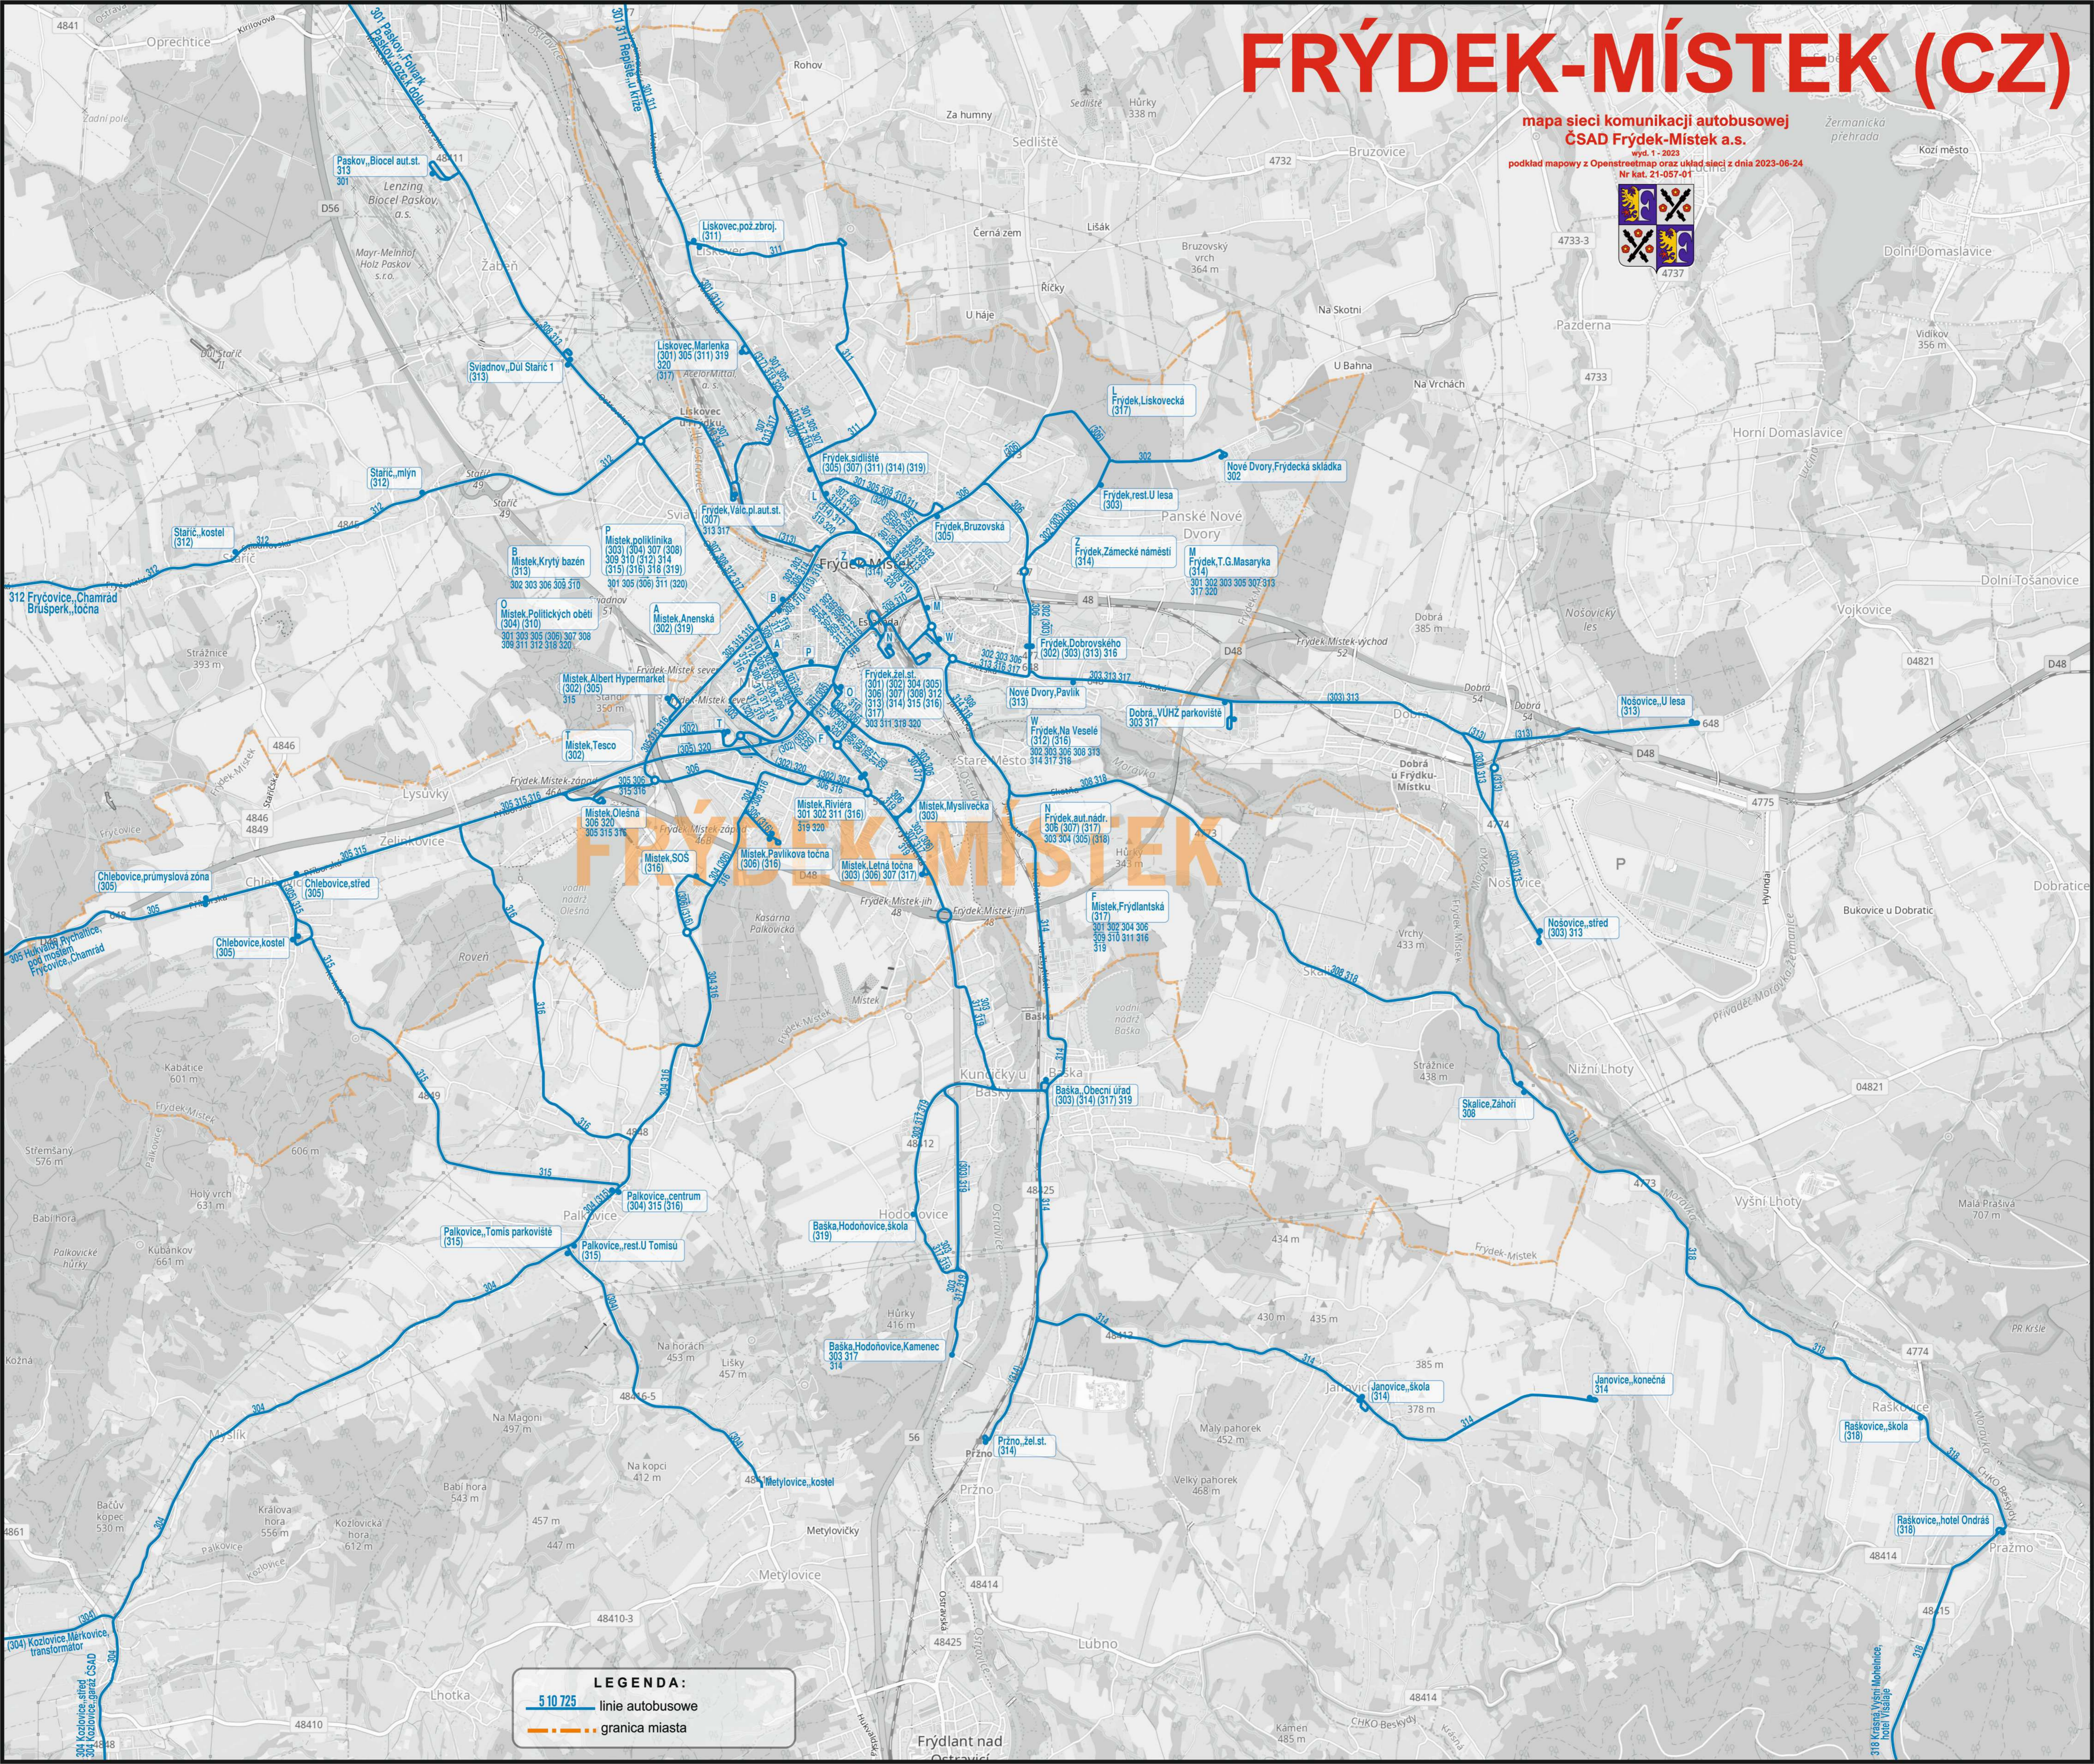

FRÝDEK-MÍSTEK (CZ)

mapa sietí komunikací autobusovej
ČSAD Frýdek-Místek a.s.

wyd. 1 - 2023
podklad mapový z Openstreetmap oraz układ sietí z dnia 2023-06-24
Nr kat. 21-057-01

LEGENDA:
5 10 725 linie autobusovej
----- granica miasta