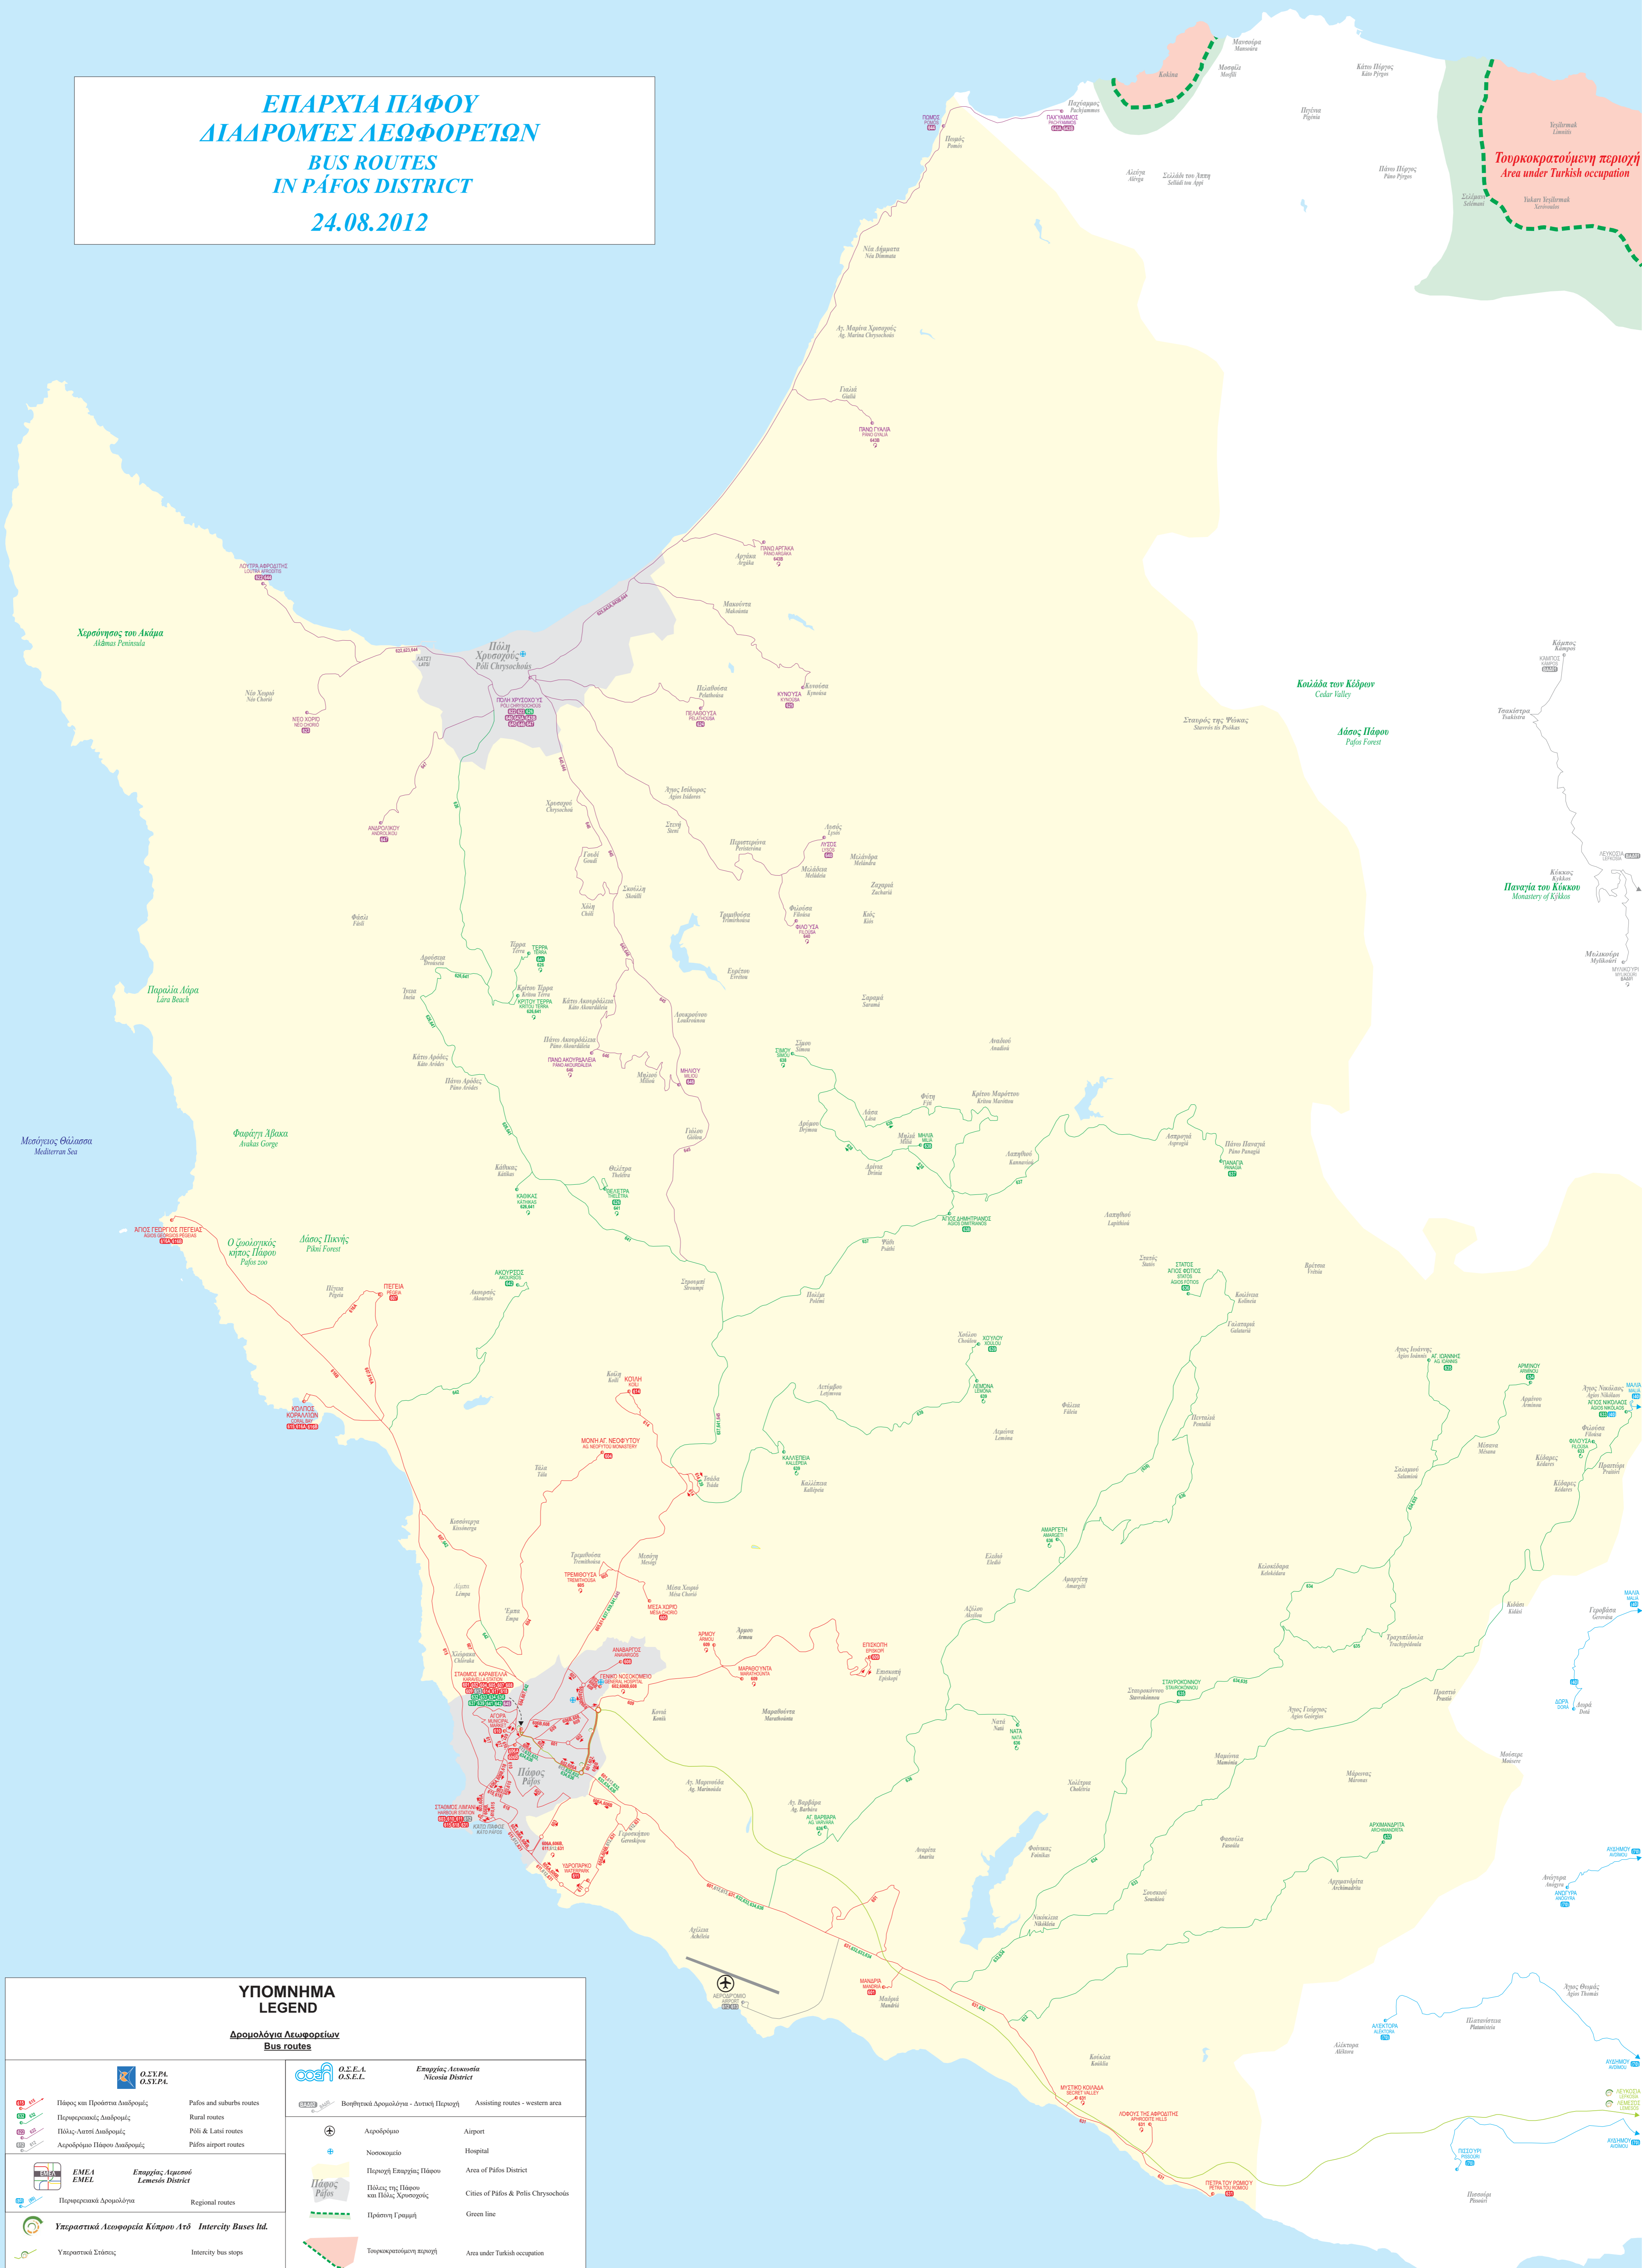

ΕΠΑΡΧΙΑ ΠΑΦΟΥ
ΔΙΑΔΡΟΜΕΣ ΛΕΩΦΟΡΕΙΩΝ
BUS ROUTES
IN PAFOS DISTRICT
24.08.2012

ΥΠΟΜΝΗΜΑ
LEGEND

Δρομολόγια Λεωφορείων
Bus routes

Πάφος και Προάστια Διαδρομές Περιφερειακές Διαδρομές Πόλις-Λατίσι Διαδρομές Αεροδρόμιο Πάφου Διαδρομές	Ο.Σ.Υ.Ρ.Α. Ο.Σ.Ε.Ρ.Α. Ράφος and suburbs routes Rural routes Póli & Latsi routes Páfos airport routes	Περιφερειακή Αεροδρομίου Υπεραστική Αεροπορία Κύπρου Απ'ό Υπεραστική Στάσεις	ΕΜΕ.Λ. ΕΜΕ.Λ. Επαρχίας Λεμεσού Lemesós District Regional routes Intercity Buses Ltd. Intercity bus stops	Ο.Σ.Ε.Α. Ο.Σ.Ε.Λ. Επαρχίας Λεμεσού Nicosia District Βοηθητικά Δρομολόγια - Δυτική Περιοχή Αεροδρόμιο Νοσοκομείο Περιοχή Επαρχίας Πάφου Πόλις της Πάφου και Πόλις Χρυσόχους Πράσινη Γραμμή Τουρκοκρατούμενη περιοχή	Assisting routes - western area Airport Hospital Area of Páfos District Cities of Páfos & Pólis Chrysochois Green line Area under Turkish occupation
---	---	--	--	--	--