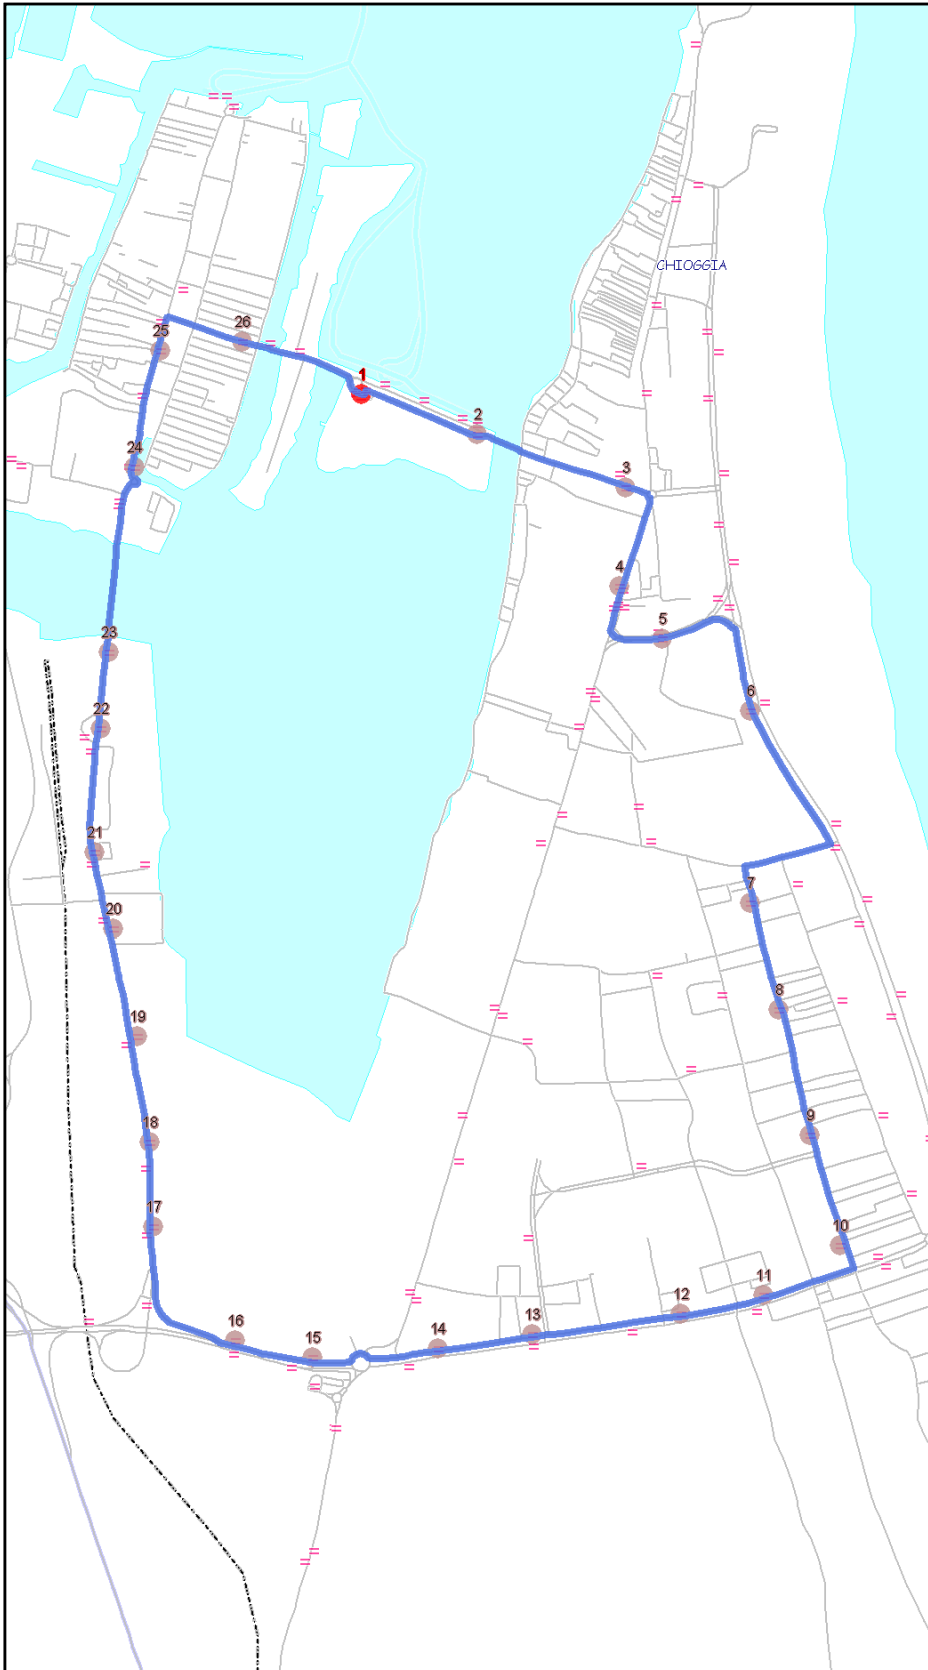

Urbano Chioggia

Percorso: ISOLA DELL'UNIONE - v.le Veneto - v.le Padova - v.le Umbria - Lung. Adriatico - v.le Vespucci - v.le Mediterraneo - Granatieri di Sardegna - Campo Marconi - Corso del Popolo - ISOLA DELL'UNIONE

Settore
Linea

UC
6

Elenco Fermate

- 1 - (3274) ISOLA DELL'UNIONE - Terminal Is.Unione
- 2 - (3272) Ponte Isola Unione - Istituto Magistrale
- 3 - (3492) v.le Veneto - Civico 12
- 4 - (3283) v.le Padova - Scuole
- 5 - (3287) v.le Umbria - Civico 6
- 6 - (3306) Lung. Adriatico - Caserma Carabinieri
- 7 - (3297) v.le Vespucci - Civico 37
- 8 - (3298) v.le Vespucci - Civico 154
- 9 - (3299) v.le Vespucci - Civico 201 (v.Pigafetta)
- 10 - (3300) v.le Vespucci - Civico 255
- 11 - (3313) v.le Mediterraneo - Incr. via Da Verrazzano
- 12 - (3314) v.le Mediterraneo - Incr. via Zeno
- 13 - (3315) v.le Mediterraneo - Civico 464 (v.Sambuco)
- 14 - (3316) v.le Mediterraneo - Civico 596 (v.Robina)
- 15 - (2937) v.le Mediterraneo - Incr.v.Madonna Marina
- 16 - (3327) Cavalc. Ridotto Madonna - Fossetta
- 17 - (3329) Granatieri di Sardegna - Incr.v.De Gasperi
- 18 - (3330) Granatieri di Sardegna - Incr. via Nenni
- 19 - (3331) Granatieri di Sardegna - Civico 581 (Uff.ACTV)
- 20 - (3332) Granatieri di Sardegna - Civico 517 (v.Berlinguer)
- 21 - (3145) Granatieri di Sardegna - Borgo San Giovanni Park
- 22 - (3333) Granatieri di Sardegna - Stazione FS
- 23 - (3334) Granatieri di Sardegna - Stadio
- 24 - (3335) Campo Marconi - Campo Marconi
- 25 - (3336) Corso del Popolo - Civico 1214
- 26 - (3270) Calle S.Giacomo - Prima del ponte
- 27 - (3274) ISOLA DELL'UNIONE - Terminal Is.Unione

S=Salita, D=Discesa, N=Non ferma

Scala

1:9915

Nota: