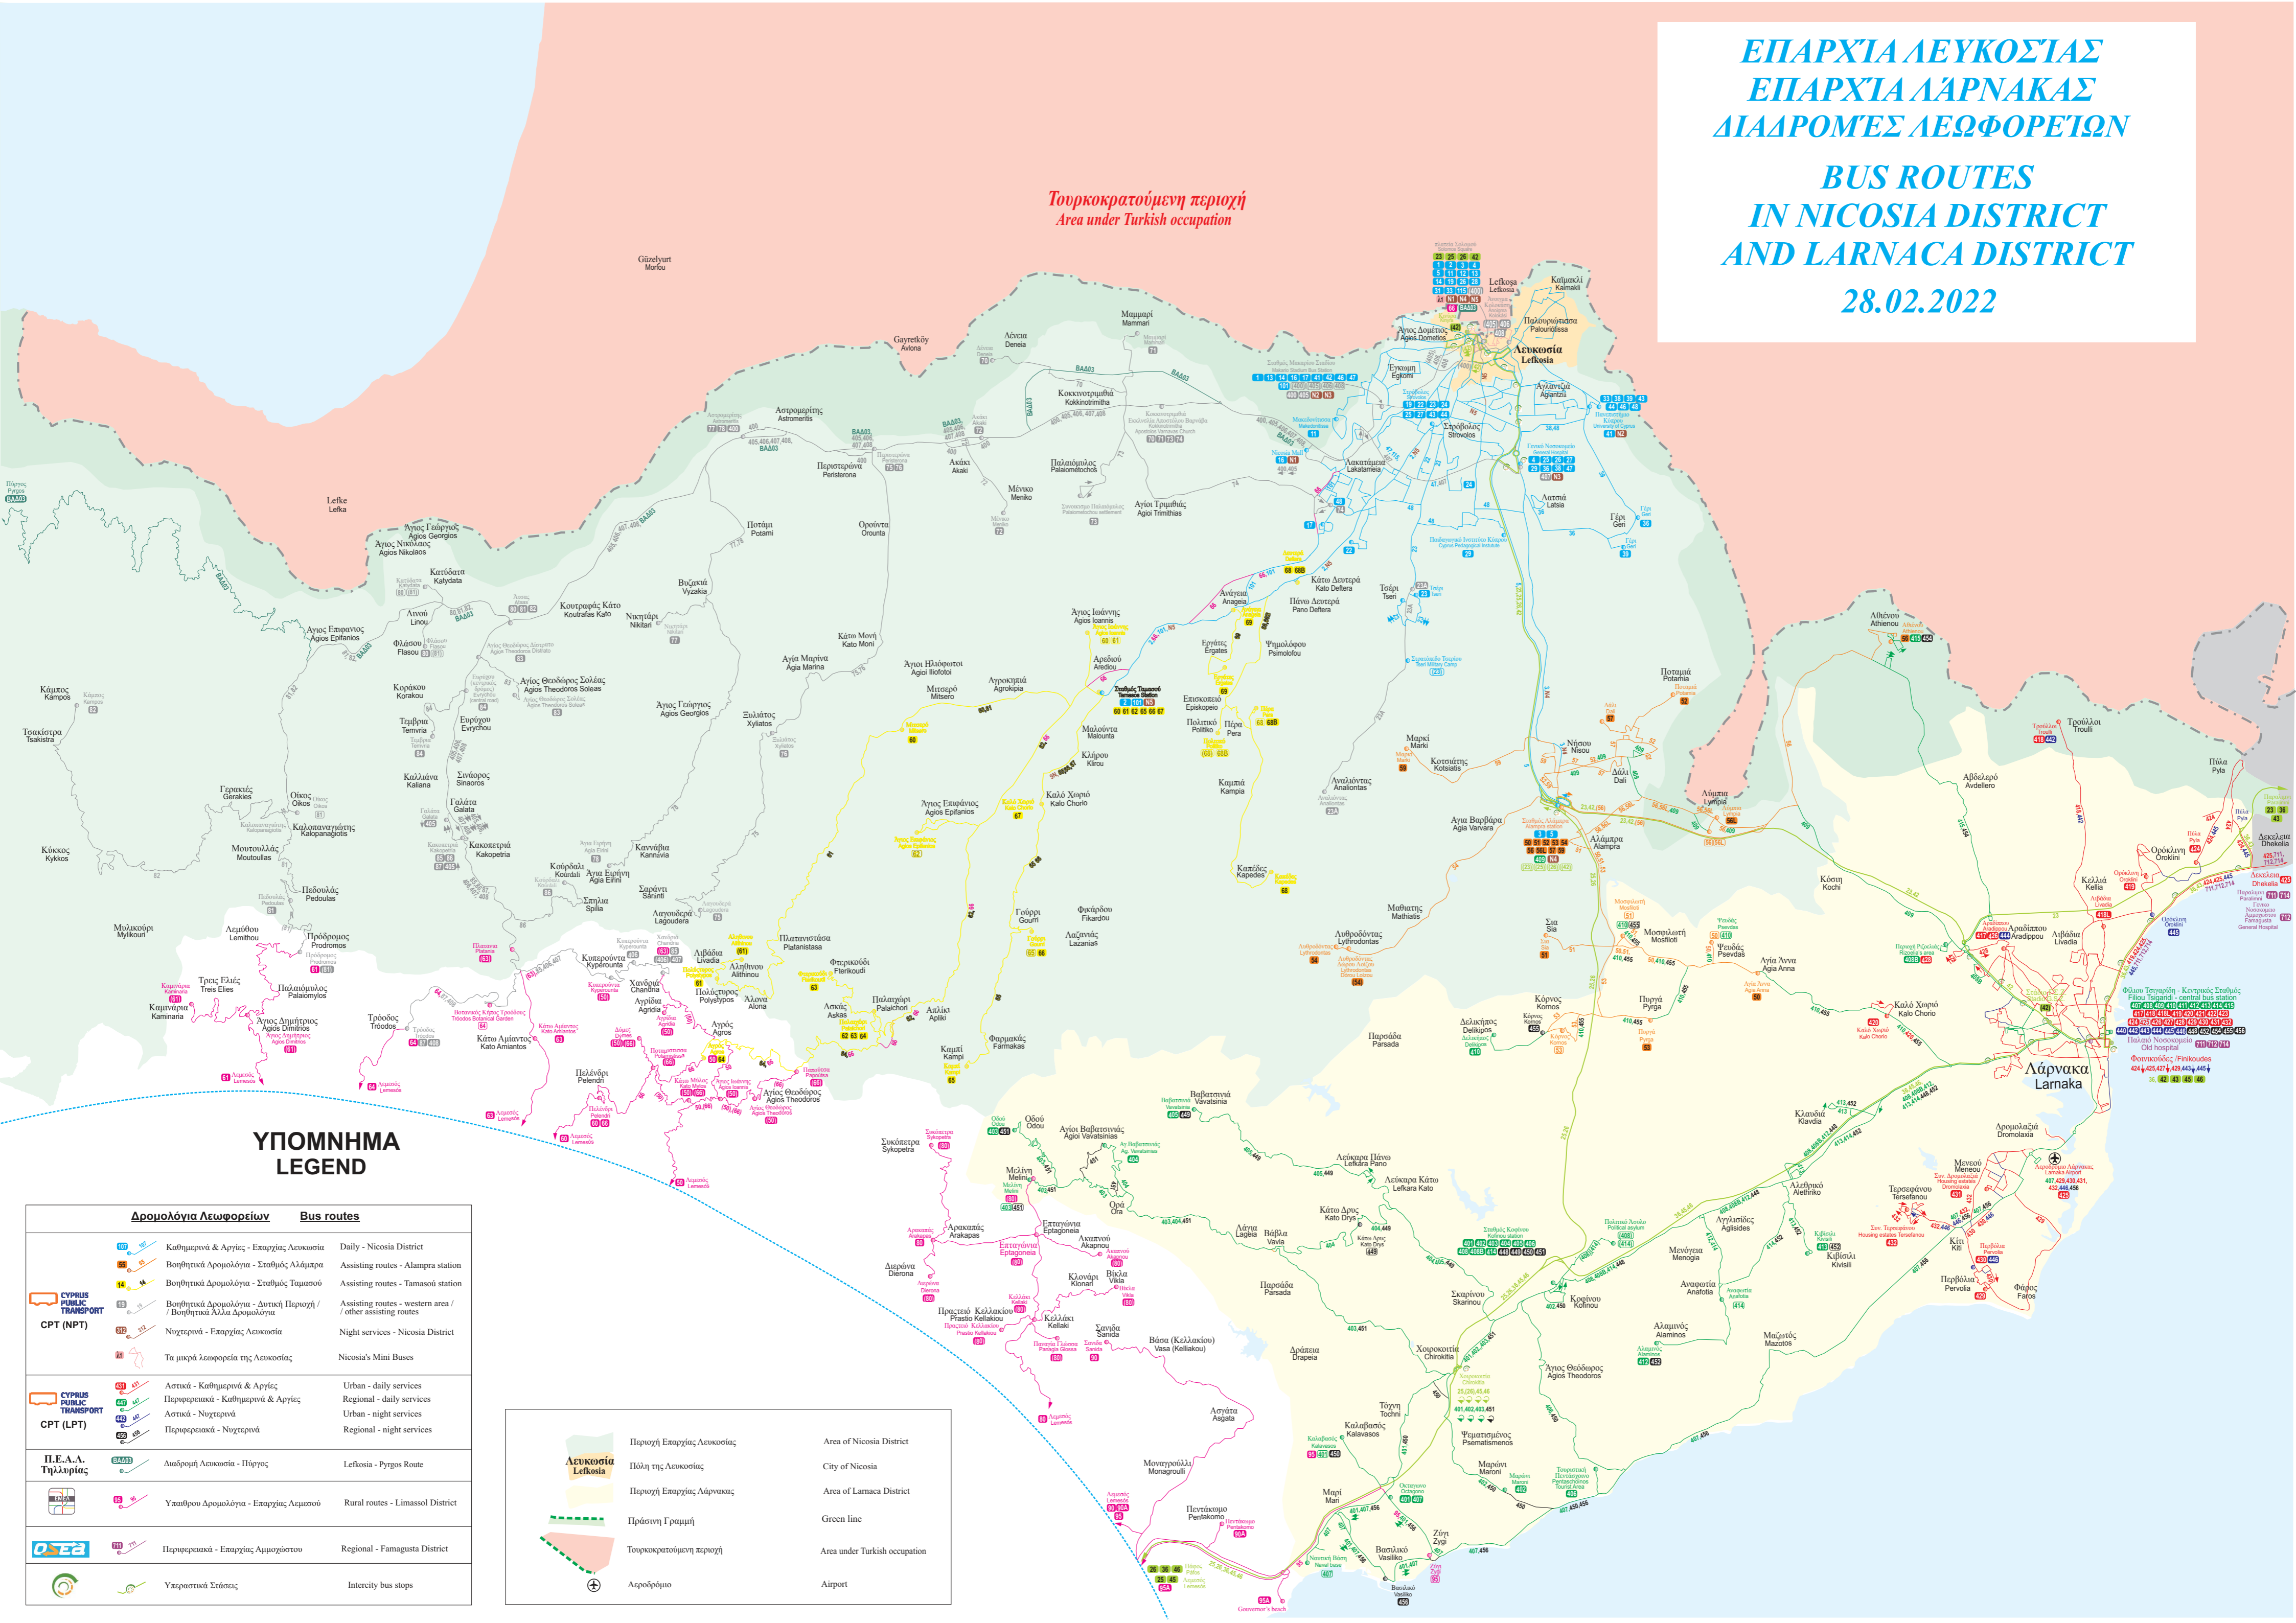

**ΕΠΑΡΧΙΑ ΛΕΥΚΟΣΙΑΣ
ΕΠΑΡΧΙΑ ΛΑΡΝΑΚΑΣ
ΔΙΑΔΡΟΜΕΣ ΛΕΩΦΟΡΕΙΩΝ**

**BUS ROUTES
IN NICOSIA DISTRICT
AND LARNACA DISTRICT**

28.02.2022

**ΥΠΟΜΝΗΜΑ
LEGEND**

Δρομολόγια Λεωφορείων	Bus routes
	Καθημερινά & Αργίες - Επαρχία Λευκωσία Daily - Nicosia District
	Βοηθητικά Δρομολόγια - Σταθός Αλάμπρα Assisting routes - Alampira station
	Βοηθητικά Δρομολόγια - Σταθός Ταμασόυ Assisting routes - Tamassou station
	Βοηθητικά Δρομολόγια - Δυτική Περιοχή / Βοηθητικά Άλλα Δρομολόγια Assisting routes - western area / other assisting routes
	Νυχτερινά - Επαρχία Λευκωσία Night services - Nicosia District
	Τα μικρά λεωφορεία της Λευκωσίας Nicosia's Mini Buses
	Αστικά - Καθημερινά & Αργίες Urban - daily services
	Περιφερειακά - Καθημερινά & Αργίες Regional - daily services
	Αστικά - Νυχτερινά Urban - night services
	Περιφερειακά - Νυχτερινά Regional - night services
	Π.Ε.Α.Α. Τηλλυρίας Lefkosa - Paphos Route
	Υπαίθριος Δρομολόγια - Επαρχία Λεμεσόυ Rural routes - Limassol District
	Περιφερειακά - Επαρχία Αμμοχώστου Regional - Famagusta District
	Υπαρειακά Στάσεις Intercity bus stops

	Περιοχή Επαρχίας Λευκωσίας Area of Nicosia District
	Πόλη της Λευκωσίας City of Nicosia
	Περιοχή Επαρχίας Λάρνακας Area of Larnaca District
	Πράσινη Γραμμή Green line
	Τουρκοκρατούμενη περιοχή Area under Turkish occupation
	Αεροδρόμιο Airport