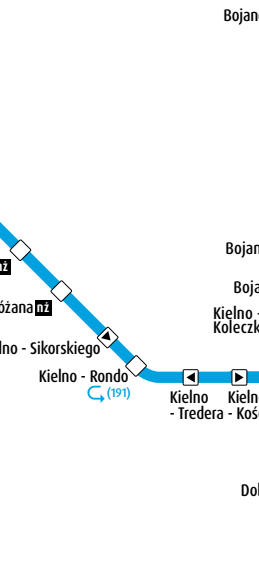

Schemat sieci komunikacji miejskiej organizowanej przez Zarząd Komunikacji Miejskiej w Gdyni (bez linii nocnych)

Aktualizacja: 06.03.2023

Gdynia Śródmieście

Łężyce

Wiczlino Niemotowo

Atrakcje

- Muzeum Emigracji ul. Polska 1, 81-339 Gdynia
- Okręt-Muzeum ORP Błyskawica ul. Jana Pawła II, 81-345 Gdynia
- Statek-Muzeum Dar Pomorza ul. Jana Pawła II, 81-345 Gdynia
- Akwarium Gdyni ul. Jana Pawła II, 81-345 Gdynia
- Teatr Muzyczny im. Danuty Baduszkowej plac Grunwaldzki 1, 81-372 Gdynia
- Bulwar Nadmorski Bulwar Nadmorski, 81-374 Gdynia
- Gdynia Arena ul. Zamierza Górskiego 8, 81-302 Gdynia
- Stadion Miejski ul. Olimpijska 5, 81-538 Gdynia
- Centrum Nauki Experiment ul. Zwycięstwa 96/98, 81-451 Gdynia
- Opera Leśna ul. Stanisława Moniuszki 12, 81-829 Sopot
- Molo w Sopocie plac Dwojch Miast 1, 81-731 Sopot
- Ergo Arena plac Dwoch Miast 1, 80-344 Gdańsk

Szemud

Koleczkowo

Bojano

Dobrzewino

Legenda

- Przystanek i trasa linii przyspieszonej (bilety: ZKM, MZKZG)
- Przystanek i trasa linii trolejbusowej (bilety: ZKM, MZKZG)
- Przystanek i trasa linii trolejbusowej (poza sieć) (bilety: ZKM, MZKZG)
- Przystanek i trasa linii autobusowej (bilety: ZKM, MZKZG)
- Przystanek i trasa linii 171 (bilety: ZKM, ZTM, MZKZG)
- Przystanek na żądanie
- Przystanek na żądanie tylko dla linii przyspieszonych
- Przystanek i trasa linii kolejowej (bilety: SKM, MZKZG)
- Tuchom - Ogrodowa
- Tuchom - Łęczowska
- Tuchom - Warzenko
- Miszewo - Nowy Tuchom
- Miszewo
- Miszewo - Pogorze
- Miszewo - Boczna
- Zukowo - Dworcowa
- Zukowo - Os. Norbertanki
- Zukowo - Baza PA „Gryf”
- Zukowo - Baza PA „Gryf”
- Zukowo - Os. Norbertanki
- Zukowo - Dworcowa
- Zukowo - Urząd Gminy

Dąbrowa Miętowa

Karwiny Nowociszka

Maly Kack Strzelowa

Kamienny Potok

Sanatorium Lesnik

Sopot

Gdańsk

zkmgdynia.pl
schematy komunikacyjne

SKM Gdynia Śródmieście
POLREGIO Koszyrzyna, Kartuzy (przez: Gdańsk Port Lotniczy)
POLREGIO Tczew, Elbląg, Bydgoszcz
INTERCITY Tczew, Bydgoszcz, Warszawa