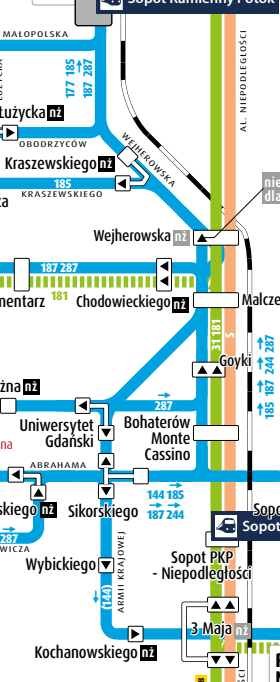

Schemat sieci komunikacji miejskiej organizowanej przez Zarząd Komunikacji Miejskiej w Gdyni (bez linii nocnych)

Aktualizacja: 06.03.2023

Gdynia Śródmieście

Łężyce

Wiczlino Niemotowo

Atrakcje

- Muzeum Emigracji ul. Polska 1, 81-339 Gdynia
- Okręt-Muzeum ORP Błyskawica ul. Jana Pawła II, 81-345 Gdynia
- Statek-Muzeum Dar Pomorza ul. Jana Pawła II, 81-345 Gdynia
- Akwarium Gdyni ul. Jana Pawła II, 81-345 Gdynia
- Teatr Muzyczny im. Danuty Baduszkowej plac Grunwaldzki 1, 81-372 Gdynia
- Bulwar Nadmorski Bulwar Nadmorski, 81-374 Gdynia
- Gdynia Arena ul. Zamierza Górskiego 8, 81-302 Gdynia
- Stadion Miejski ul. Olimpijska 5, 81-538 Gdynia
- Centrum Nauki Experiment ul. Zwycięstwa 96/98, 81-451 Gdynia
- Opera Leśna ul. Stanisława Moniuszki 12, 81-829 Sopot
- Molo w Sopocie plac Dwojch Miast 1, 81-731 Sopot
- Ergo Arena plac Dwoch Miast 1, 80-344 Gdańsk

Szemud

Koleczkowo

Bojano

Dobrzewino

Legenda

- Przystanek i trasa linii przyspieszonej (bilety: ZKM, MZKZG)
- Przystanek i trasa linii trolejbusowej (bilety: ZKM, MZKZG)
- Przystanek i trasa linii trolejbusowej (poza sieć) (bilety: ZKM, MZKZG)
- Przystanek i trasa linii autobusowej (bilety: ZKM, MZKZG)
- Przystanek i trasa linii 171 (bilety: ZKM, ZTM, MZKZG)
- Przystanek na żądanie
- Przystanek na żądanie tylko dla linii przyspieszonych
- Przystanek i trasa linii kolejowej (bilety: SKM, MZKZG)
- Tuchom - Ogrodowa
- Tuchom - Łęczowska
- Tuchom - Warzenko
- Miszewo - Nowy Tuchom
- Miszewo
- Miszewo - Pogorze
- Miszewo - Boczna
- Zukowo - Dworcowa
- Zukowo - Os. Norbertanki
- Zukowo - Baza PA „Gryf”
- Zukowo - Baza PA „Gryf”
- Zukowo - Os. Norbertanki
- Zukowo - Dworcowa
- Zukowo - Urząd Gminy

Dąbrowa Miętowa

Karwiny Nowociszka

Maly Kack Strzelowa

Kamienny Potok

Sanatorium Lesnik

Sopot

Gdańsk

zkmgdynia.pl
schematy komunikacyjne

SKM Gdynia Śródmieście
POLREGIO Koszyrzyna, Kartuzy (przez: Gdańsk Port Lotniczy)
POLREGIO Tczew, Elbląg, Bydgoszcz
INTERCITY Tczew, Bydgoszcz, Warszawa