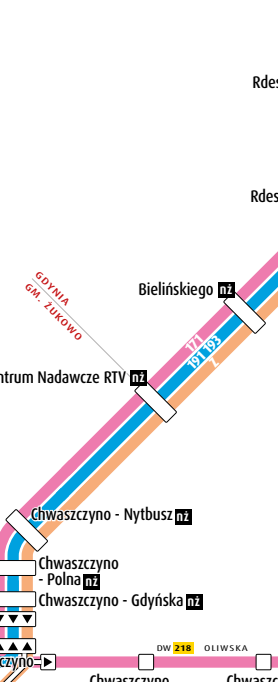

Schemat sieci komunikacji miejskiej organizowanej przez Zarząd Komunikacji Miejskiej w Gdyni (bez linii nocnych)

Aktualizacja: 06.03.2023

Gdynia Śródmieście

Łężyce

Wiczlino Niemotowo

Atrakcje

- Muzeum Emigracji ul. Polska 1, 81-339 Gdynia
- Okręt-Muzeum ORP Błyskawica ul. Jana Pawła II, 81-345 Gdynia
- Statek-Muzeum Dar Pomorza ul. Jana Pawła II, 81-345 Gdynia
- Akwarium Gdyni ul. Jana Pawła II, 81-345 Gdynia
- Teatr Muzyczny im. Danuty Baduszkowej plac Grunwaldzki 1, 81-372 Gdynia
- Bulwar Nadmorski Bulwar Nadmorski, 81-374 Gdynia
- Gdynia Arena ul. Zamierza Górskiego 8, 81-302 Gdynia
- Stadion Miejski ul. Olimpijska 5, 81-538 Gdynia
- Centrum Nauki Experiment ul. Zwycięstwa 96/98, 81-451 Gdynia
- Opera Leśna ul. Stanisława Moniuszki 12, 81-829 Sopot
- Molo w Sopocie plac Dwojch Miast 1, 81-731 Sopot
- Ergo Arena plac Dwoch Miast 1, 80-344 Gdańsk

Szemud

Koleczkowo

Bojano

Dobrzewino

Legenda

- Przystanek i trasa linii przyspieszonej (bilety: ZKM, MZKZG)
- Przystanek i trasa linii trolejbusowej (bilety: ZKM, MZKZG)
- Przystanek i trasa linii trolejbusowej (poza sieć) (bilety: ZKM, MZKZG)
- Przystanek i trasa linii autobusowej (bilety: ZKM, MZKZG)
- Przystanek i trasa linii 171 (bilety: ZKM, ZTM, MZKZG)
- Przystanek na żądanie
- Przystanek na żądanie tylko dla linii przyspieszonych
- Przystanek i trasa linii kolejowej (bilety: SKM, MZKZG)
- Tuchom - Ogrodowa
- Tuchom - Łęczowska
- Tuchom - Warzenko
- Miszewo - Nowy Tuchom
- Miszewo
- Miszewo - Pogorze
- Miszewo - Boczna
- Zukowo - Dworcowa
- Zukowo - Os. Norbertanki
- Zukowo - Baza PA „Gryf”
- Zukowo - Baza PA „Gryf”
- Zukowo - Os. Norbertanki
- Zukowo - Dworcowa
- Zukowo - Urząd Gminy

Dąbrowa Miętowa

Karwiny Nowociszka

Maly Kack Strzelowa

Kamienny Potok

Sanatorium Lesnik

Sopot

Gdańsk

zkmgdynia.pl
schematy komunikacyjne

SKM Gdynia Śródmieście
POLREGIO Koszyrzyna, Kartuzy (przez: Gdańsk Port Lotniczy)
POLREGIO Tczew, Elbląg, Bydgoszcz
INTERCITY Tczew, Bydgoszcz, Warszawa