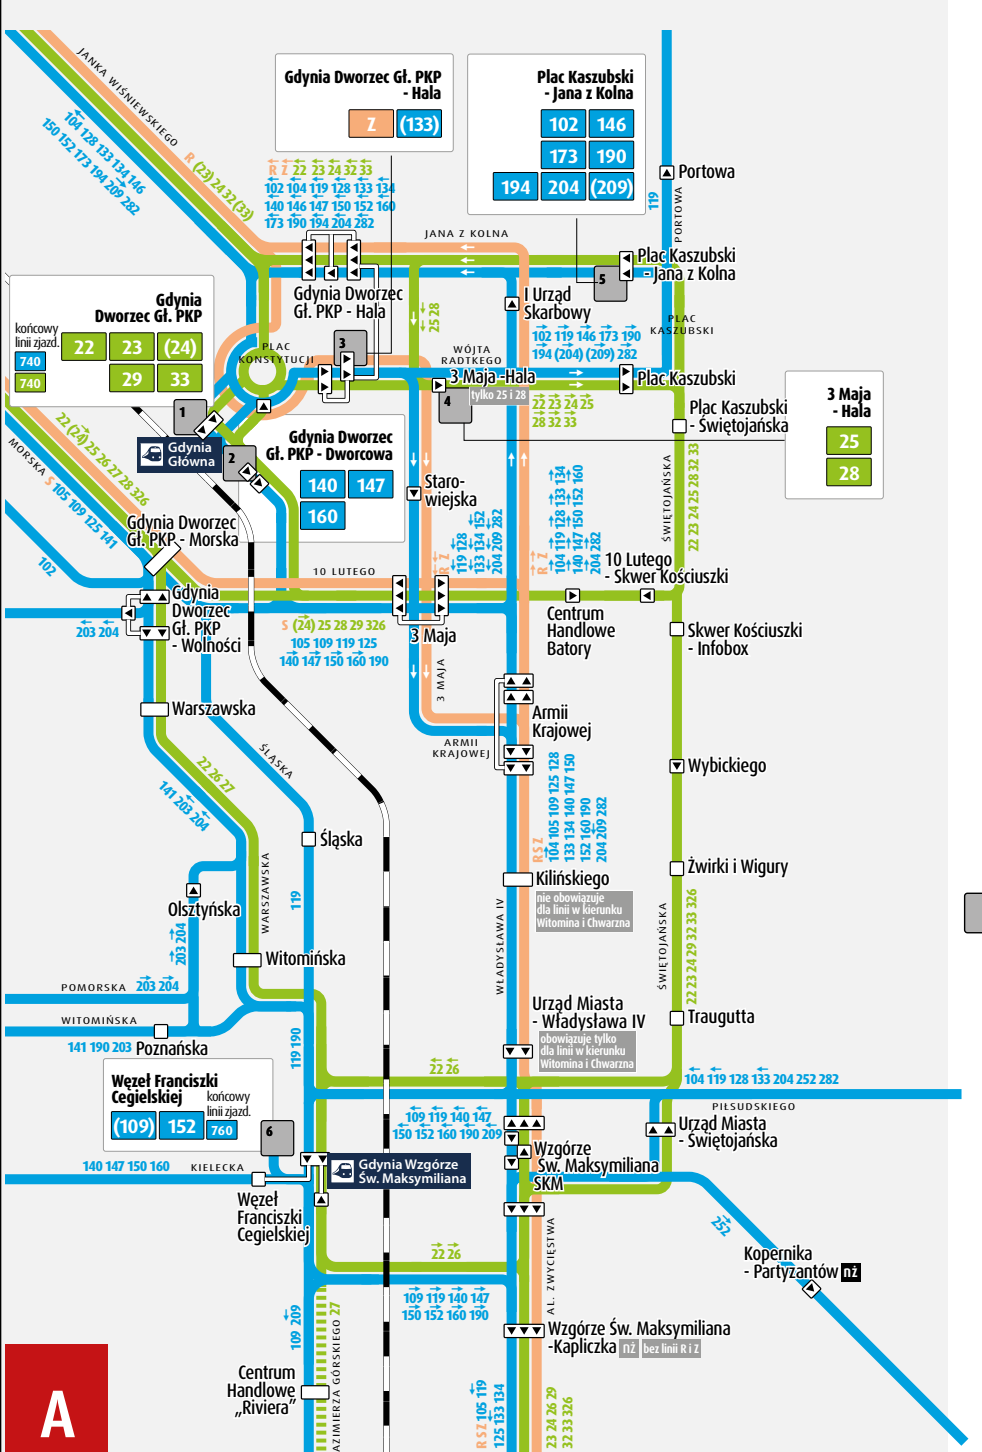

Schemat sieci komunikacji miejskiej organizowanej przez Zarząd Komunikacji Miejskiej w Gdyni (bez linii nocnych)

Aktualizacja: 06.03.2023

Gdynia Śródmieście

Łężyce

Wiczlino Niemotowo

Atrakcje

- Muzeum Emigracji ul. Polska 1, 81-339 Gdynia
- Okręt-Muzeum ORP Błyskawica ul. Jana Pawła II, 81-345 Gdynia
- Statek-Muzeum Dar Pomorza ul. Jana Pawła II, 81-345 Gdynia
- Akwarium Gdyni ul. Jana Pawła II, 81-345 Gdynia
- Teatr Muzyczny im. Danuty Baduszkowej plac Grunwaldzki 1, 81-372 Gdynia
- Bulwar Nadmorski Bulwar Nadmorski, 81-374 Gdynia
- Gdynia Arena ul. Zamierza Górskiego 8, 81-302 Gdynia
- Stadion Miejski ul. Olimpijska 5, 81-538 Gdynia
- Centrum Nauki Experiment ul. Zwycięstwa 96/98, 81-451 Gdynia
- Opera Leśna ul. Stanisława Moniuszki 12, 81-829 Sopot
- Molo w Sopocie plac Dwojch Miast 1, 81-731 Sopot
- Ergo Arena plac Dwoch Miast 1, 80-344 Gdańsk

Szemud

Koleczkowo

Bojano

Dobrzewino

Legenda

- Przystanek i trasa linii przyspieszonej (bilety: ZKM, MZKZG)
- Przystanek i trasa linii trolejbusowej (bilety: ZKM, MZKZG)
- Przystanek i trasa linii trolejbusowej (poza sieć) (bilety: ZKM, MZKZG)
- Przystanek i trasa linii autobusowej (bilety: ZKM, MZKZG)
- Przystanek i trasa linii 171 (bilety: ZKM, ZTM, MZKZG)
- Przystanek na żądanie
- Przystanek na żądanie tylko dla linii przyspieszonych
- Przystanek i trasa linii kolejowej (bilety: SKM, MZKZG)
- Tuchom - Ogrodowa
- Tuchom - Łęczowska
- Tuchom - Warzenko
- Miszewo - Nowy Tuchom
- Miszewo
- Miszewo - Pogorze
- Miszewo - Boczna
- Zukowo - Dworcowa
- Zukowo - Os. Norbertanki
- Zukowo - Baza PA „Gryf”
- Zukowo - Baza PA „Gryf”
- Zukowo - Os. Norbertanki
- Zukowo - Dworcowa
- Zukowo - Urząd Gminy

Dąbrowa Miętowa

Karwiny Nowociszka

Maly Kack Strzelowa

Kamienny Potok

Sanatorium Lesnik

Sopot

Gdańsk

zkmgdynia.pl
schematy komunikacyjne

SKM Gdynia Śródmieście
POLREGIO Koszyrzyna, Kartuzy (przez: Gdańsk Port Lotniczy)
POLREGIO Tczew, Elbląg, Bydgoszcz
INTERCITY Tczew, Bydgoszcz, Warszawa