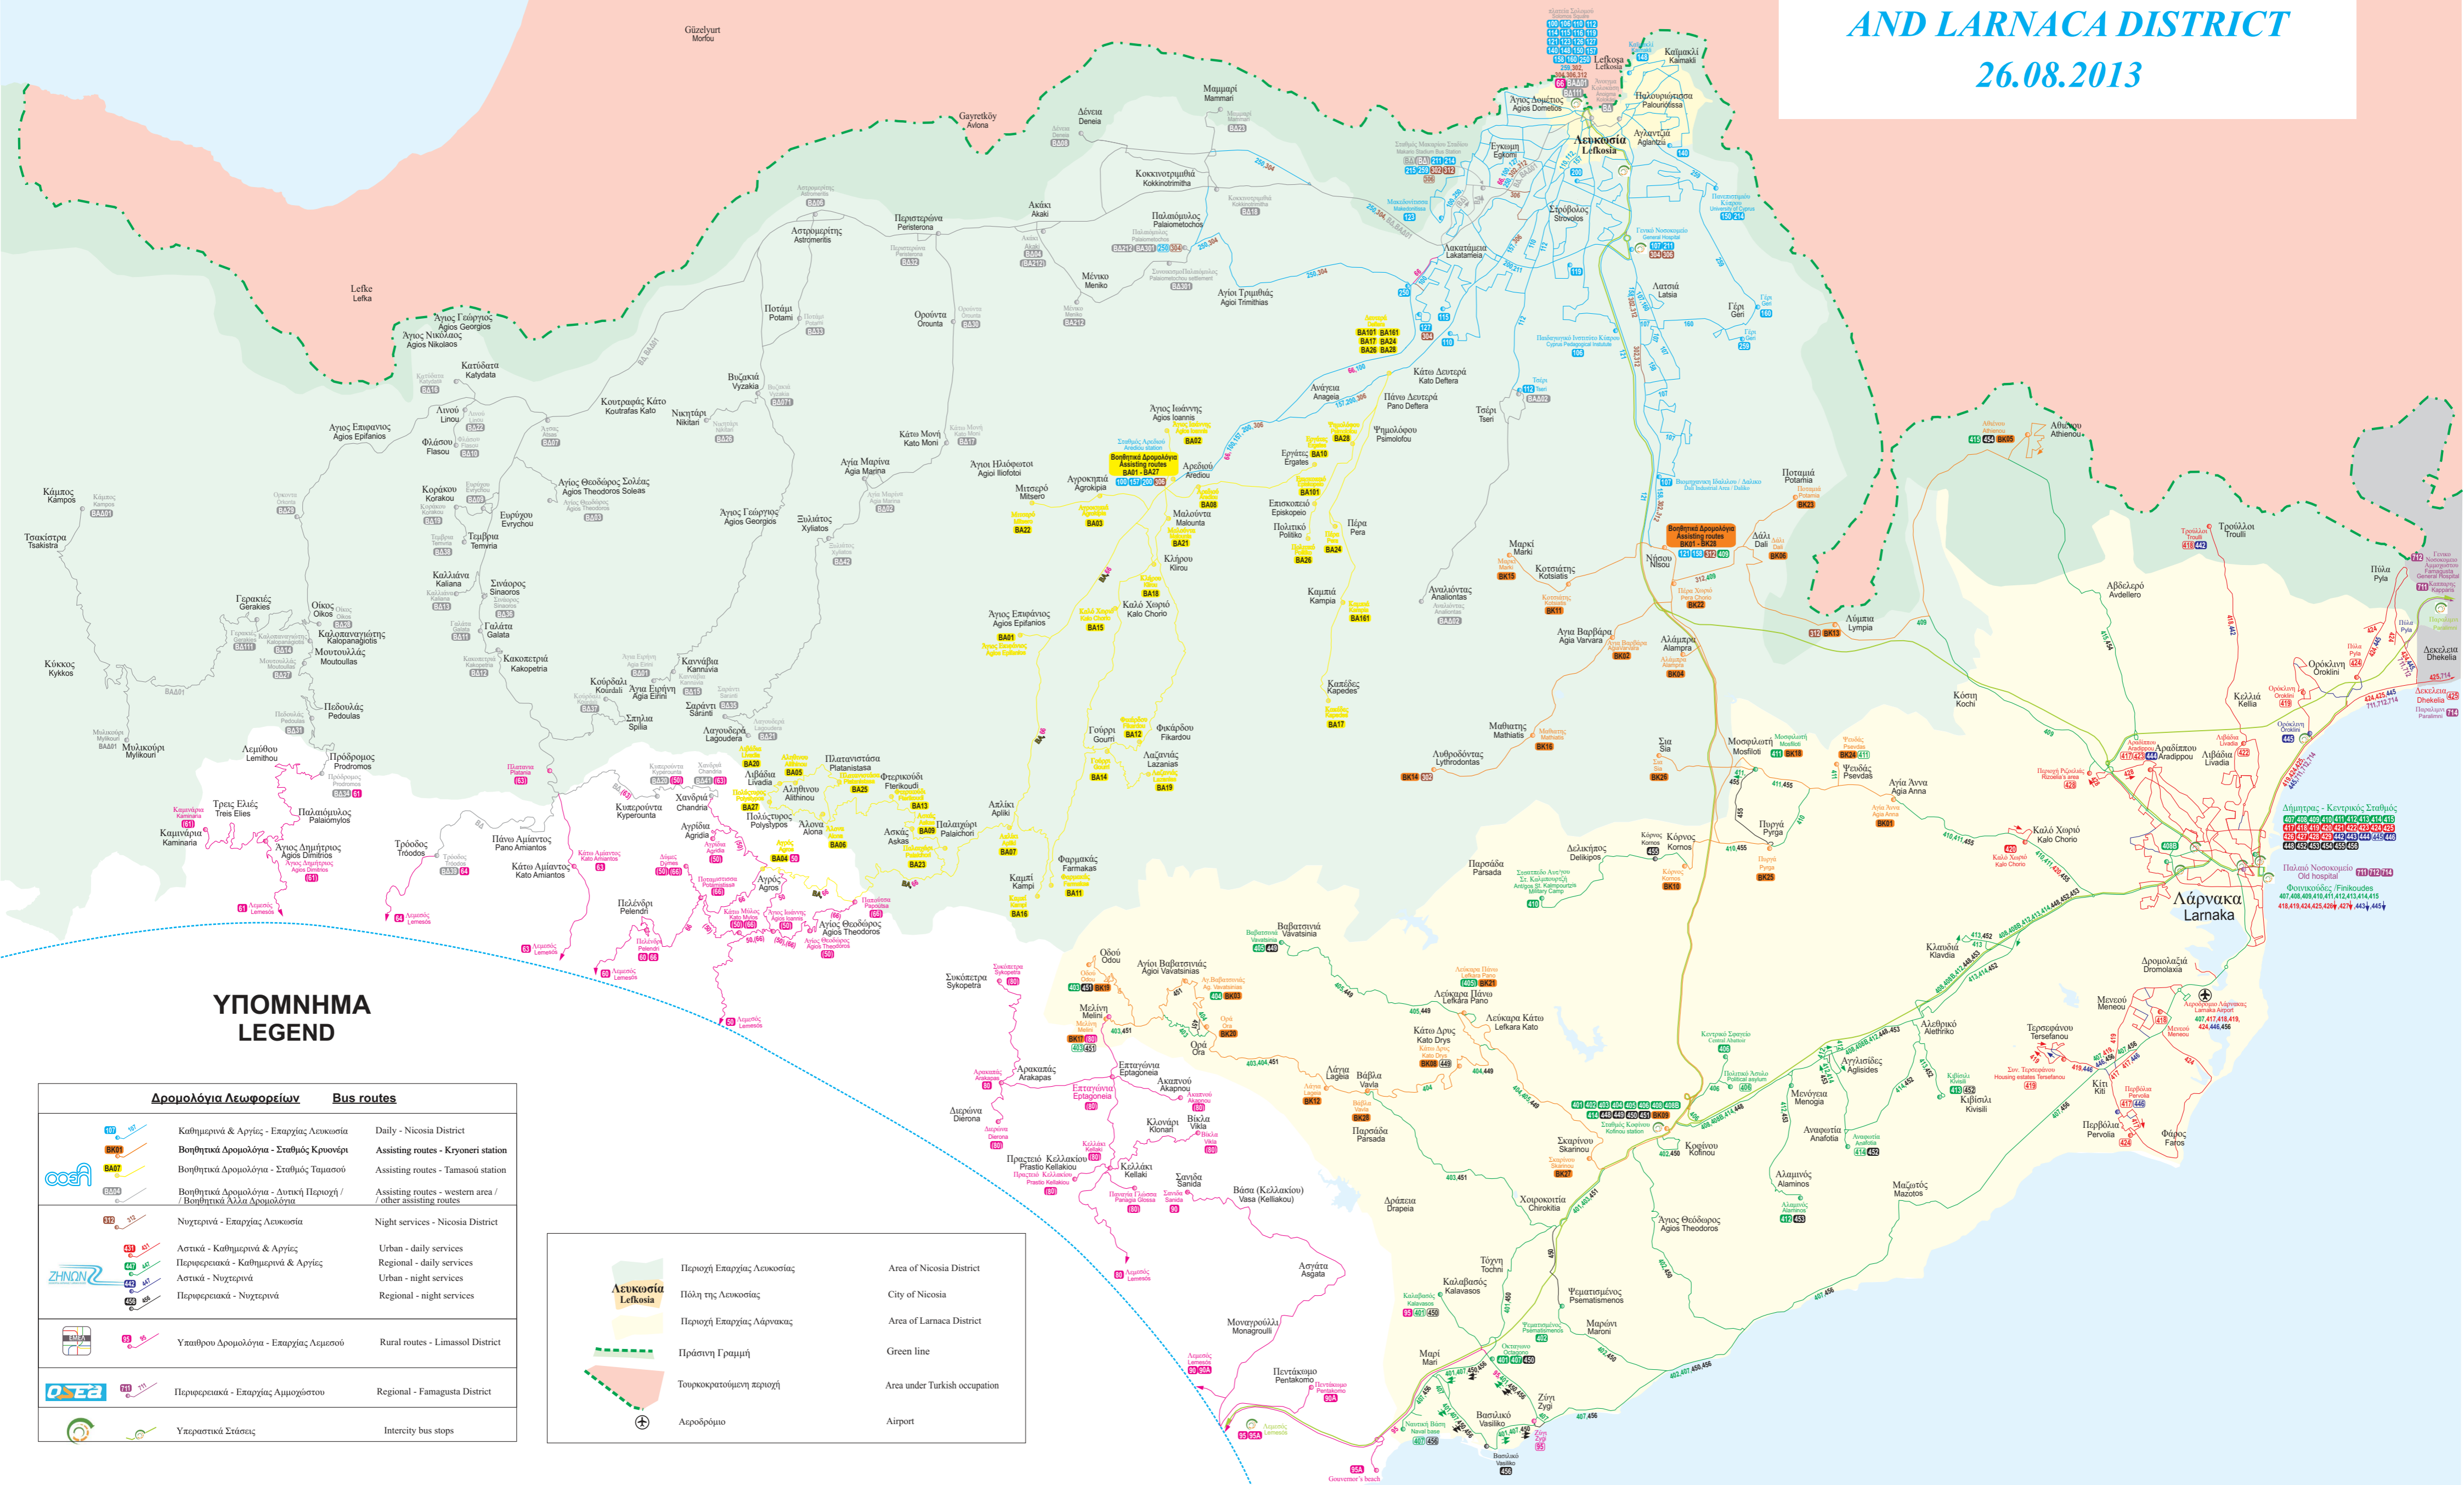

ΕΠΑΡΧΙΑ ΛΕΥΚΟΣΙΑΣ ΕΠΑΡΧΙΑ ΛΑΡΝΑΚΑΣ ΔΙΑΔΡΟΜΕΣ ΛΕΩΦΟΡΕΙΩΝ

BUS ROUTES IN NICOSIA DISTRICT AND LARNACA DISTRICT

26.08.2013

Τουρκοκρατούμενη περιοχή
Area under Turkish occupation

ΥΠΟΜΝΗΜΑ LEGEND

Δρομολόγια Λεωφορείων	Bus routes
	Καθημερινά & Αργίες - Επαρχία Λευκωσίας
	Βοηθητικά Δρομολόγια - Σταθμός Κρυονερί
	Βοηθητικά Δρομολόγια - Σταθμός Ταμσού
	Βοηθητικά Δρομολόγια - Δυτική Περιφέρεια / Βοηθητικά Άλλα Δρομολόγια
	Νυκτερινά - Επαρχία Λευκωσίας
	Αστικά - Καθημερινά & Αργίες
	Περιφερειακά - Καθημερινά & Αργίες
	Αστικά - Νυκτερινά
	Περιφερειακά - Νυκτερινά
	Υπαθρού Δρομολόγια - Επαρχία Λεμεσού
	Περιφερειακά - Επαρχία Αμμοχώστου
	Υπεραστικά Στάσεις

	Περιοχή Επαρχίας Λευκωσίας	Area of Nicosia District
	Πόλη της Λευκωσίας	City of Nicosia
	Περιοχή Επαρχίας Λάρνακας	Area of Larnaca District
	Πράσινη Γραμμή	Green line
	Τουρκοκρατούμενη περιοχή	Area under Turkish occupation
	Αεροδρόμιο	Airport